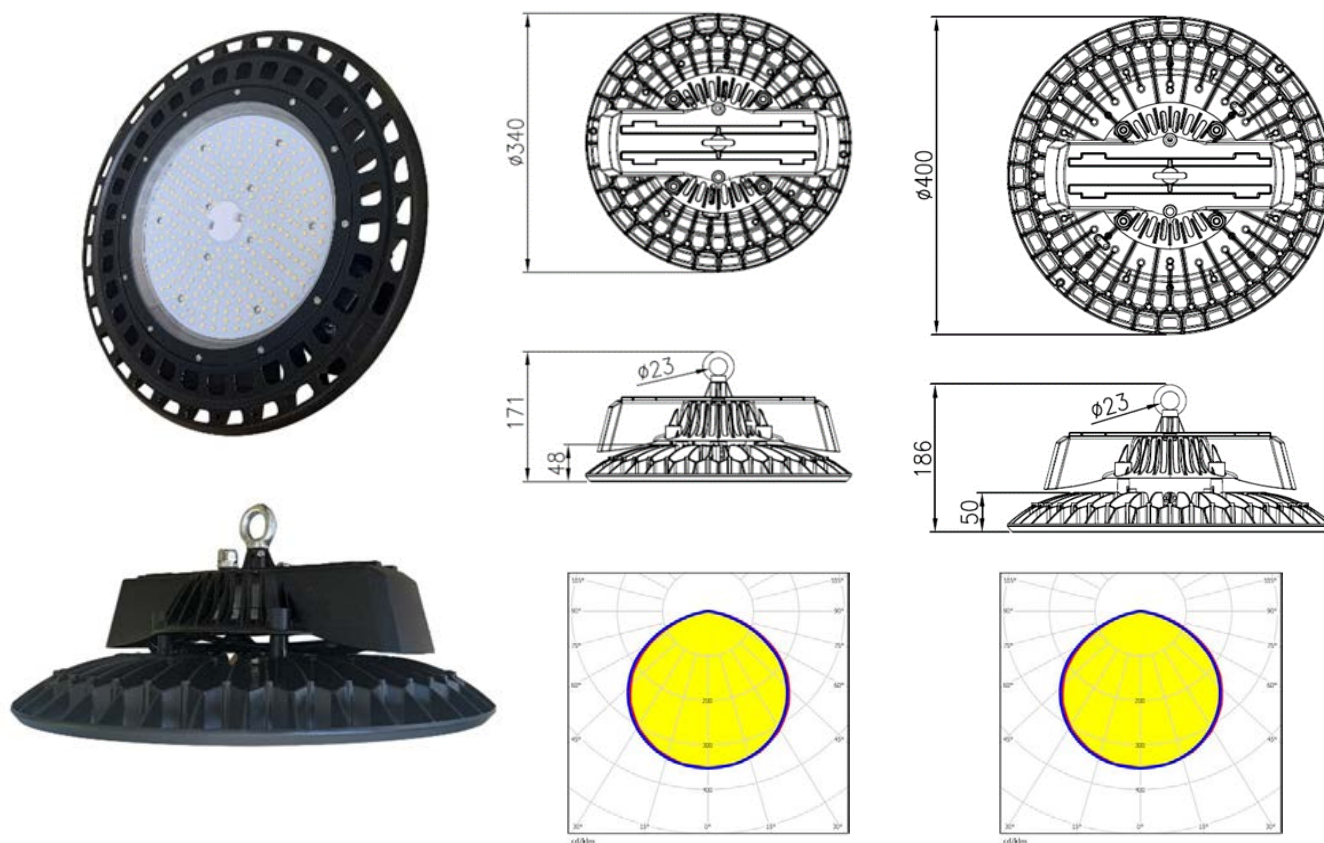

à partir du 1er décembre 2021

PROMO LUXPROOF CLOCHES LED GEN2

Articles disponibles de stock (sauf vente)!

La livraison et la facturation se feront directement après la commande si le matériel est en stock, ou bien dès que le matériel sera à nouveau en stock (en cas de rupture de stock). Les commandes sur appel ne sont pas possibles.

LUX-HBR-120-G2 et LUX-HBR-200-G2

Code article	Description	Remises supplémentaires par quantité		
		Qté ≥ 1 pcs	Qté ≥ 10 pcs	Qté ≥ 30 pcs
Nr. 4709990	LUXPROOF HBR-120-G2E LED-Hallentiefstrahler 132W 4000 K, 19.140 lm, 120°, CRI>80, IP65, ELG Dali-Treiber, D 340mm	-10%	-15%	-20%
Nr. 4709991	LUXPROOF HBR-200-G2E LED-Hallentiefstrahler 200W 4000 K, 29.000 lm, 120°, CRI>80, IP65, ELG Dali-Treiber, D 400mm