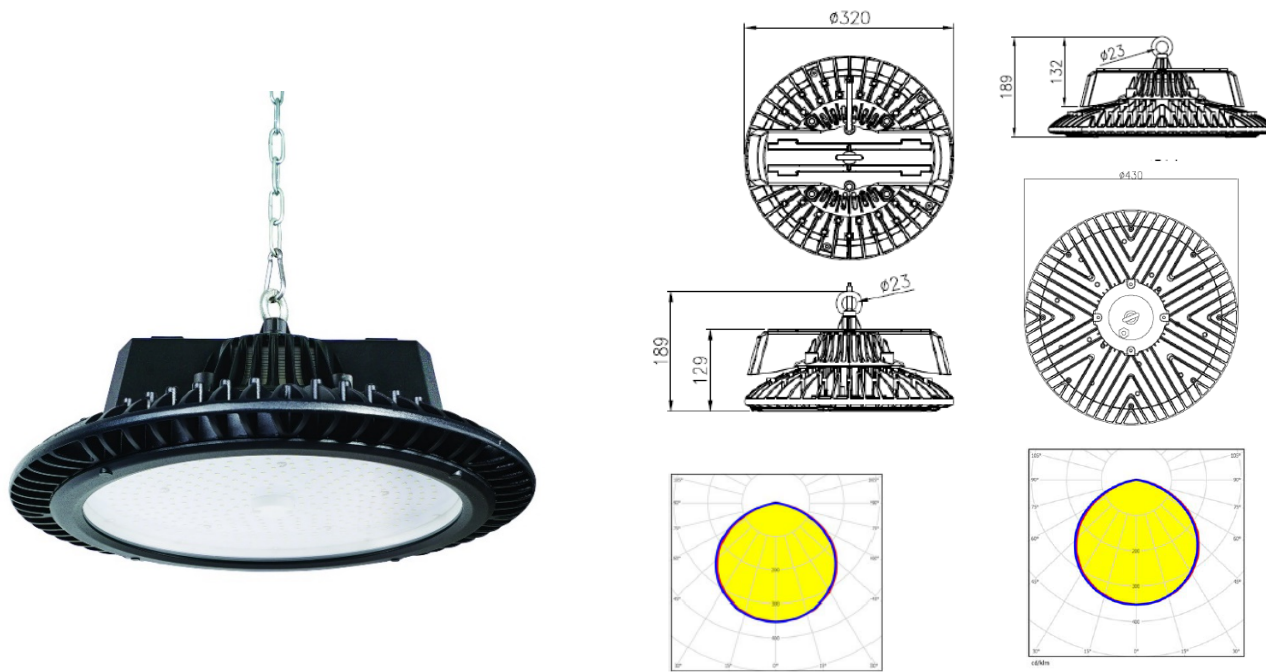

LUX-HBR-120 et LUX-HBR-200

Code article	Description	Remises supplémentaires par quantité		
		Qté ≥ 1 pcs	Qté ≥ 10 pcs	Qté ≥ 30 pcs
Nr. 4709990	LUXPROOF HBR-120 LED-Hallentiefstrahler 130W 4000 K, 18200 lm, 120°, IP65, ELG Dali-Treiber, D 320mm	-10%	-15%	-20%
Nr. 4709991	LUXPROOF HBR-200 LED-Hallentiefstrahler 200W 4000 K, 28000 lm, 120°, IP65, ELG Dali-Treiber, D 430mm			