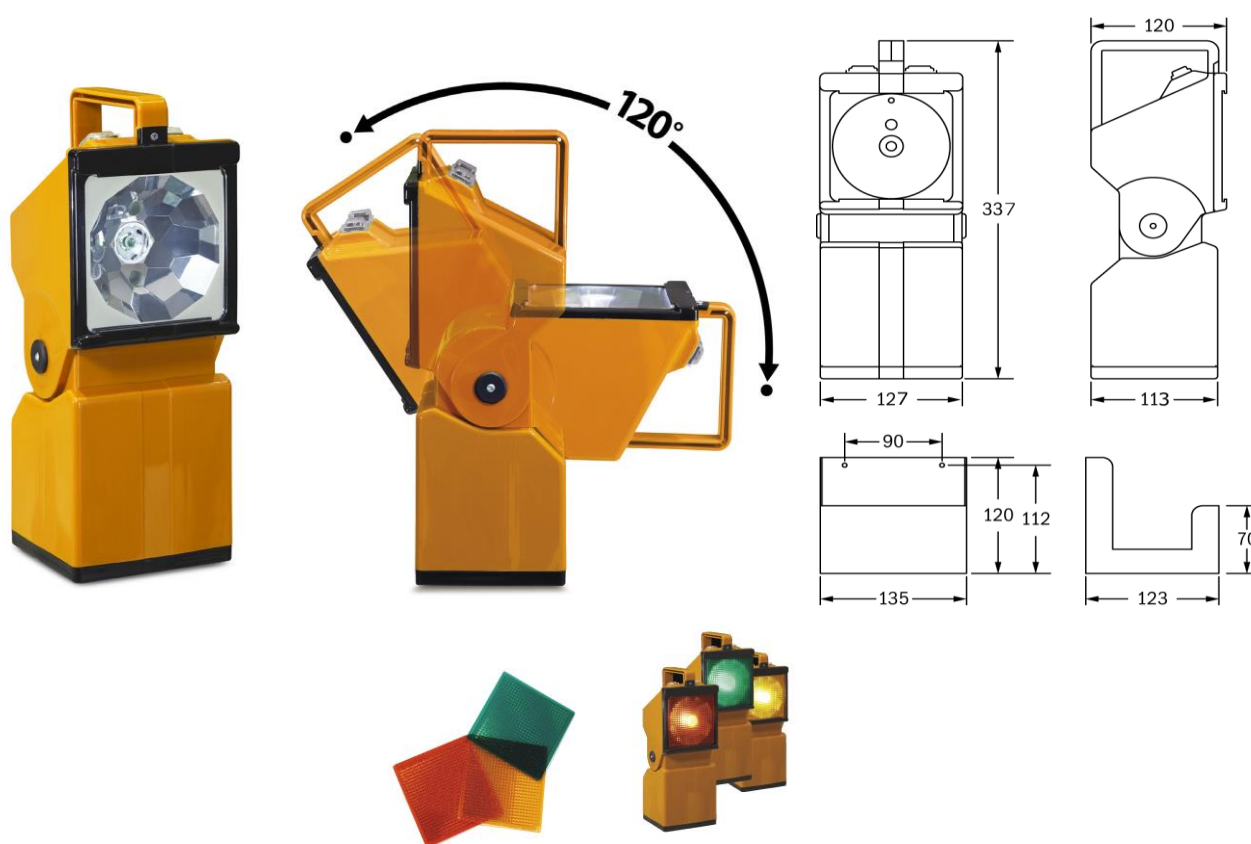

PROMO BEGHELLI SCOUT LED

Projecteur LED secouru avec batterie

Action promotionnelle valable pour des commandes du 22.11.2018 au 31.01.2019*

* La livraison et la facturation se feront directement après la commande si le matériel est en stock, ou bien dès que le matériel sera à nouveau en stock (en cas de rupture de stock). Les commandes sur appel ne sont pas possibles.

Code article	Description	Prix action €/pce htva
Nr. 4959853	Beghelli ScoutLED LED-Akku-Notleuchte 2,4W/0,2W Notdauer 9,5/85 h, inkl. Wandhalter, inkl Farbscheiben, inkl. Tragegurt <i>Beghelli ScoutLED luminaire secouru LED 2,4W/0,2W portable, autonomie 9,5/85 h, avec fixation murale, avec set de diffuseurs de couleur, avec bandoulière</i>	65,00€